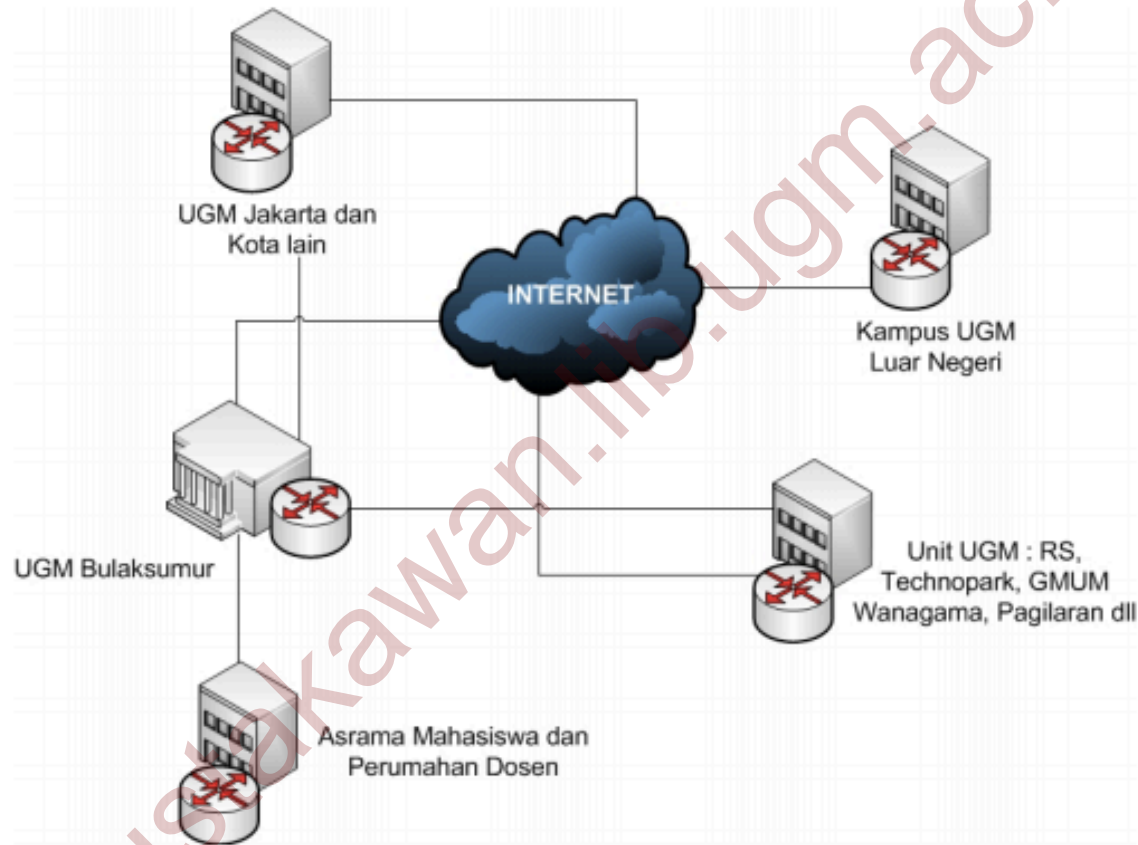

Cluster Load Percentages

Show Hosts: yes no | AIC Cluster **load_one** last week sorted **descending** | Columns 4 | Size small

Infrastruktur

pustakawan@ib.ugm.ac.id

Jaringan Kampus UGM

Bandwidth di Perpustakaan UGM

28 Access Point

Aplikasi berbasis Jaringan

- Email akun +120.000
- Jumlah web lebih dari 11.000
- Hosting berbasis cpanel untuk staff, unit dan mahasiswa
- Hosting wordpress multi user untuk blog.ugm.ac.id dan staff.ugm.ac.id