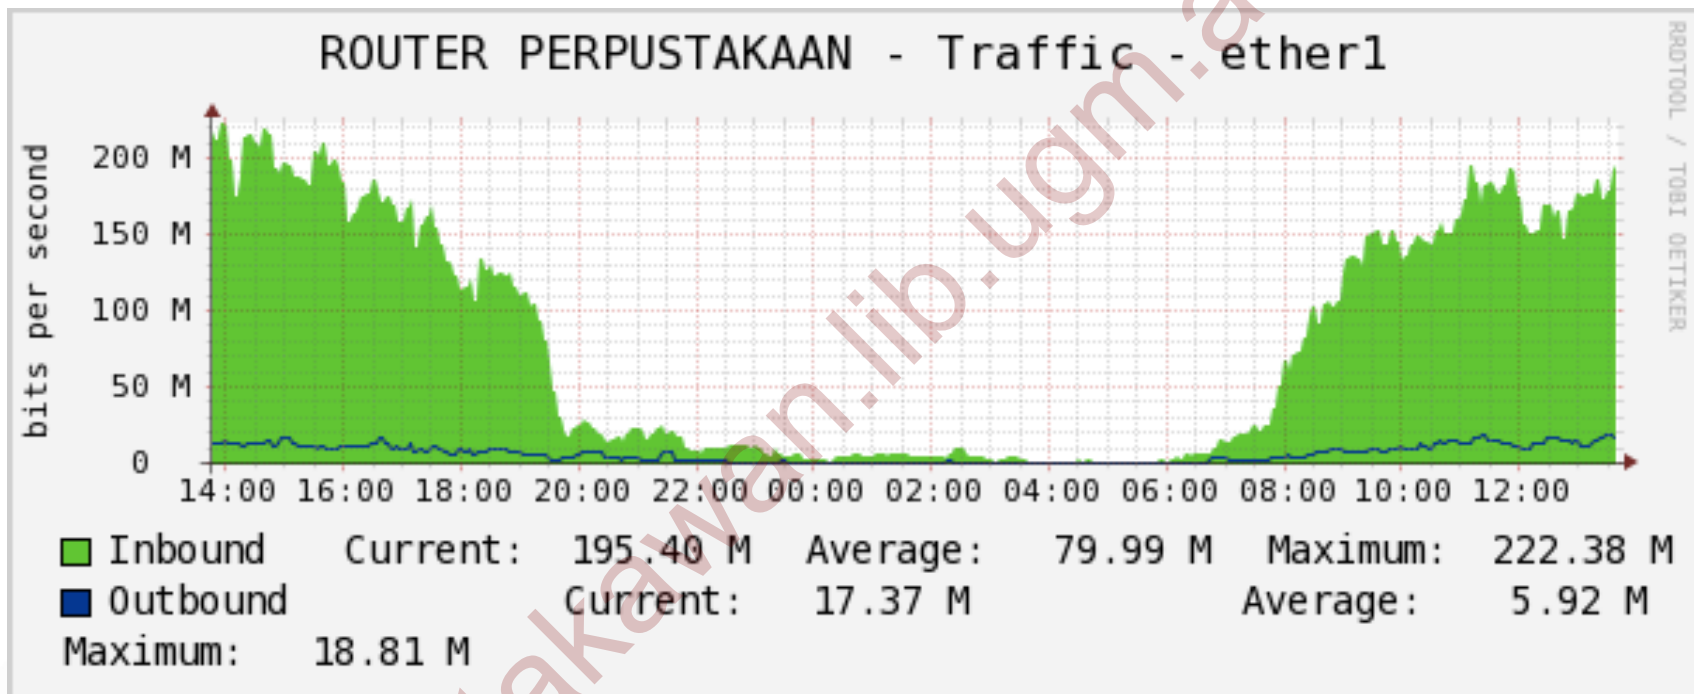

Cluster Load Percentages

Show Hosts: yes no | AIC Cluster **load_one** last week sorted **descending** | Columns 4 | Size small

Infrastruktur

pustakawan@ib.ugm.ac.id

Jaringan Kampus UGM

Bandwidth di Perpustakaan UGM