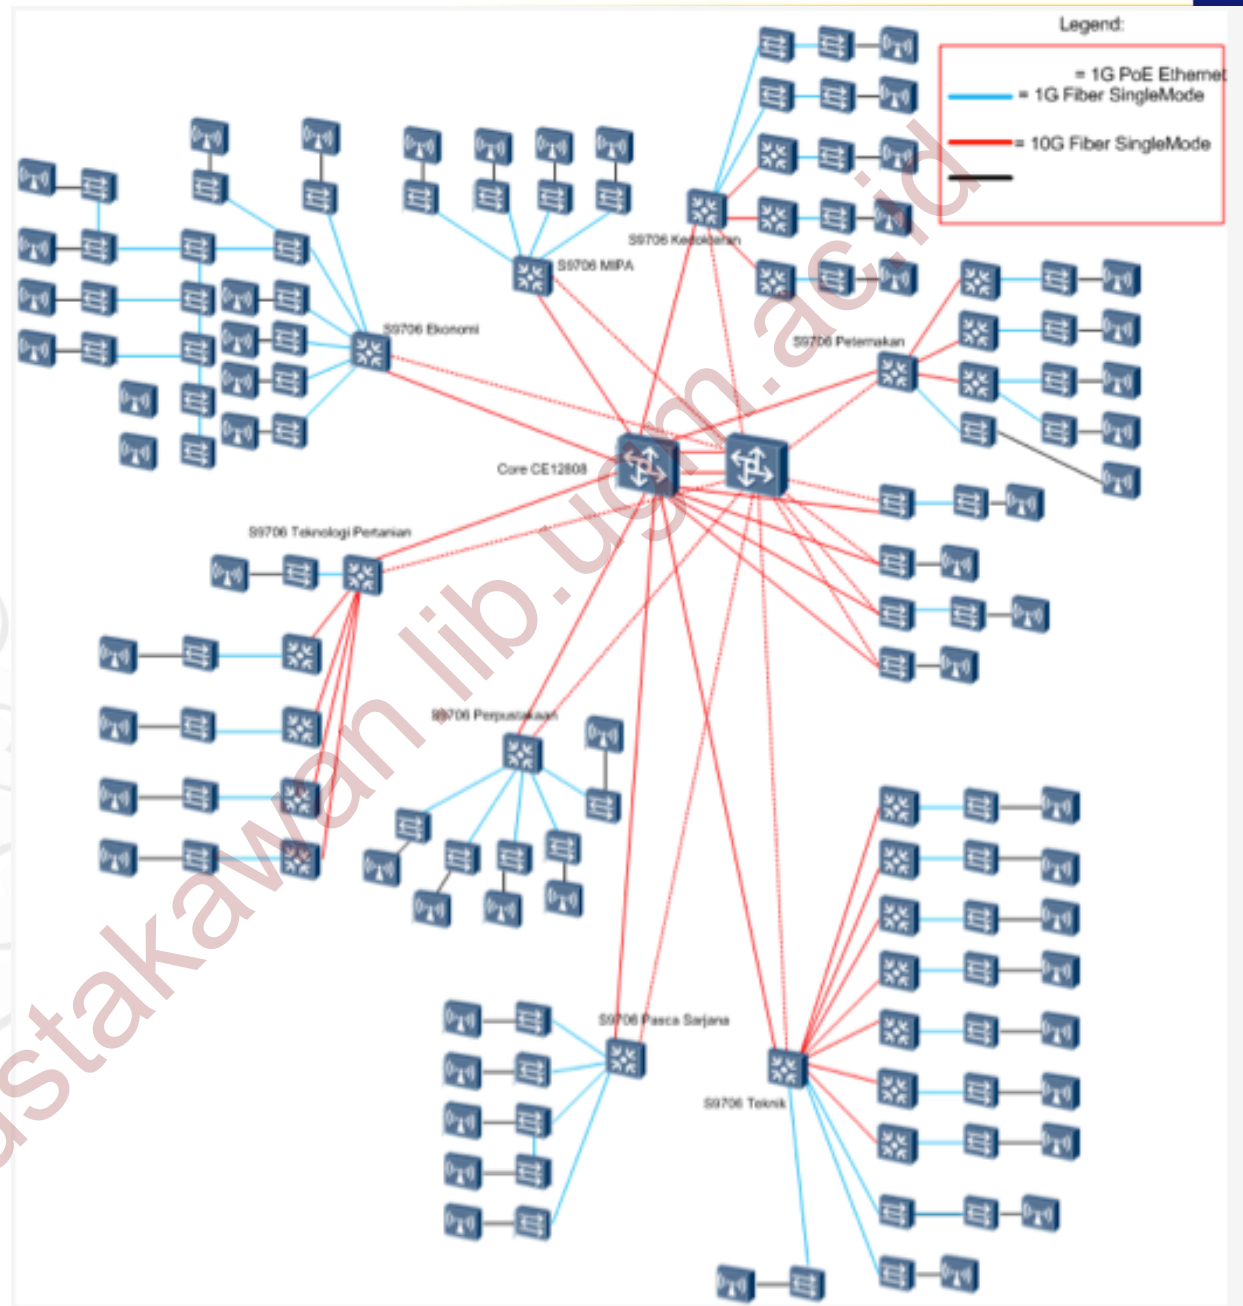

Cluster Load Percentages

Show Hosts: yes no | AIC Cluster **load_one** last week sorted **descending** | Columns 4 | Size small

Infrastruktur

pustakawan@ib.ugm.ac.id

Jaringan Kampus UGM

Bandwidth di Perpustakaan UGM

28 Access Point

Aplikasi berbasis Jaringan

- Email akun +120.000
- Jumlah web lebih dari 11.000
- Hosting berbasis cpanel untuk staff, unit dan mahasiswa
- Hosting wordpress multi user untuk blog.ugm.ac.id dan staff.ugm.ac.id